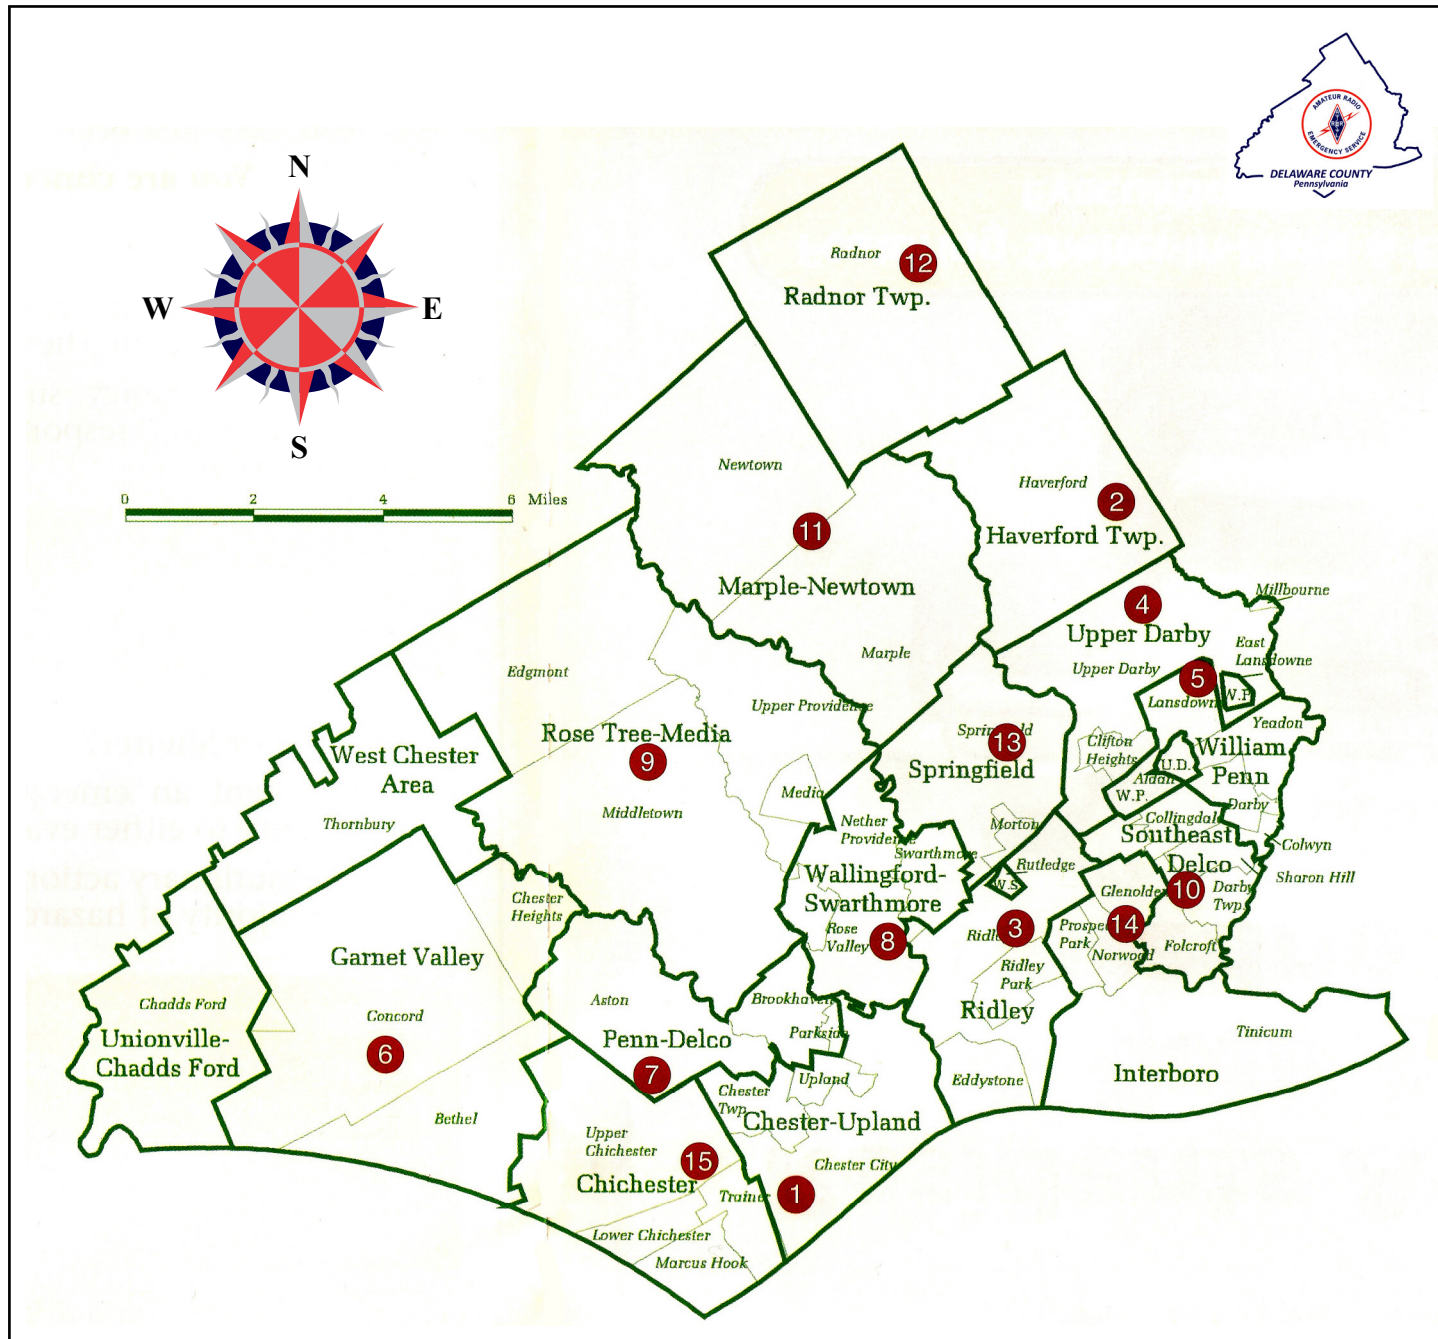

DELAWARE COUNTY EMERGENCY SHELTERS

Del Co High Schools

- 1 Chester Upland HS**
232 West 9th St., Chester
610-447-3700
- 2 Haverford HS**
200 Mill Rd., Haverford
610-853-5900
- 3 Ridley HS**
901 Morton Ave., Folsom
610-237-8034
- 4 Upper Darby HS**
601 N. Lansdowne Ave., Drexel Hill
610-622-7000
- 5 William Penn HS**
100 Green Ave., Lansdowne
610-284-8080
- 6 Garnet Valley HS**
552 Smithbridge Rd., Glen Mills
610-579-7745
- 7 Sun Valley HS**
2881 Pancoast Ave., Aston
610-497-6300
- 8 Strathaven HS**
205 S. Providence Rd., Wallingford
610-892-3470
- 9 Penncrest HS**
134 Barren Rd., Media
610-627-6201
- 10 Academy Park HS**
301 Calcon Hook Rd., Sharon Hill
610-522-4330
- 11 Marple-Newtown HS**
120 Media Line Rd., Newton Square
610-359-4215
- 12 Radnor HS**
130 King of Prussia Rd., Radnor
610-293-0855
- 13 Springfield HS**
49 W. Leamy Ave., Springfield
610-938-6021
- 14 Interboro HS**
1600 Amosland Rd., Prospect Park
610-637-5502
- 15 Chichester HS**
3333 Chichester Ave., Boothwyn
610-485-6881